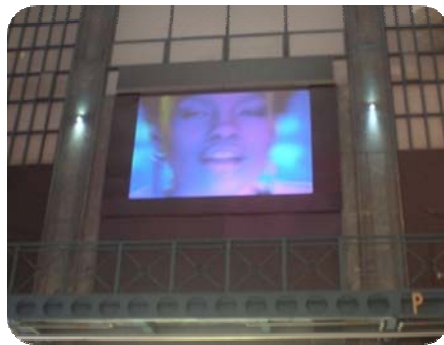

Projection SCREENS

Aura HC

La pantalla Aura HC es un film flexible de proyección dual. Ideal para TODAS las aplicaciones incluso convexo o cóncavo. La Aura HC es resistente al agua e indestructible.

Con un espesor de 0.5mm, ganancia de 4, esta pantalla te dar un ángulo de visión de 180 grados horizontal como vertical. Fácil de instalar utilizando un espray adhesivo puedes instalar la pantalla en cualquier superficie. Disponible en bobinas de 10m y hasta un ancho de 3m pero con nueva tecnología la pantalla puede ser fabricada a cualquier tamaño.

Aura Dark

La pantalla film Aura Dark es flexible, un pantalla de doble proyección frontal Y retro en un superficie resistiva en color gris oscuro. Ideal para TODAS las aplicaciones, incluso en aire libre; las posibilidades son interminables. El Aura Dark tiene una ganancia acumulativa de 10, un contraste de 400:1 y tiene un ángulo de visión de 180 grados horizontal como vertical, independiente del ángulo de la proyección.

El Aura Dark es muy portátil, solo tiene que arrollar la pantalla. Puede ser instalado directamente al superficie utilizando un espray adhesivo o con un kit de sujeción. Solo 0.25mm grueso, disponible en bobinas de 10m X 1.24m y puede ser unido para hacer pantallas aun mas grandes sin ver el une.

Projection SCREENS

Aura Outdoor

La pantalla Aura Outdoor es un film flexible de retro proyección. Ideal para las soluciones de aire libre. Con un espesor de 0.1mm, ganancia de 5, esta pantalla te dar un ángulo de visión de 150 grados. Auto adhesivo es fácil de instalar y disponible en bobinas de 10M X 1.524M pero puede ser unido para hacer pantallas aun mas grandes sin ver el une.