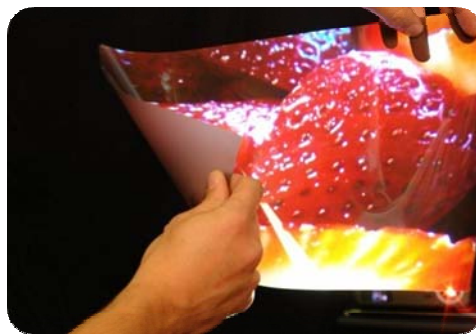

Projection SCREENS

Aura Outdoor

La pantalla Aura Outdoor es un film flexible de retro proyección. Ideal para las soluciones de aire libre. Con un espesor de 0.1mm, ganancia de 5, esta pantalla te dar un ángulo de visión de 150 grados. Auto adhesivo es fácil de instalar y disponible en bobinas de 10M X 1.524M pero puede ser unido para hacer pantallas aun mas grandes sin ver el une.

Aura Ice

La pantalla Aura Ice que tiene las mismas características de la Aura Outdoor pero no es auto adhesivo. La Aura Ice puede ser instalado directamente a la superficie utilizando un espray adhesivo. Recomendemos la Aura Ice para exposiciones, salones de conferencias, etc.

Projection SCREENS

Ultra XC - **NUEVA**

La Ultra XC tiene un contraste de 300:1, una ganancia de 3 y ángulo de visión de 180 es una pantalla flexible y auto adhesivo y está disponible en tamaños de cualquier ancho hasta una altura de 1.52m y con un espesor de 0.1mm como las otras pantallas Ultra XC puede ser unido para hacer pantallas aun mas grandes sin ver el une. La Ultra XC no cristalice y puedes utilizar con lentes de corta distancia, blending y en sol directo. La Ultra XC puede ser utilizada en las aplicaciones de multi touch.

Clarity Film (Holográfica)

La pantalla Clarity es un film auto adhesivo flexible holográfica. Ideal para las instalaciones donde la seguridad es la más alta y la necesidad de ver a través de la pantalla es crucial, por ejemplo en bancos, escaparates etc.